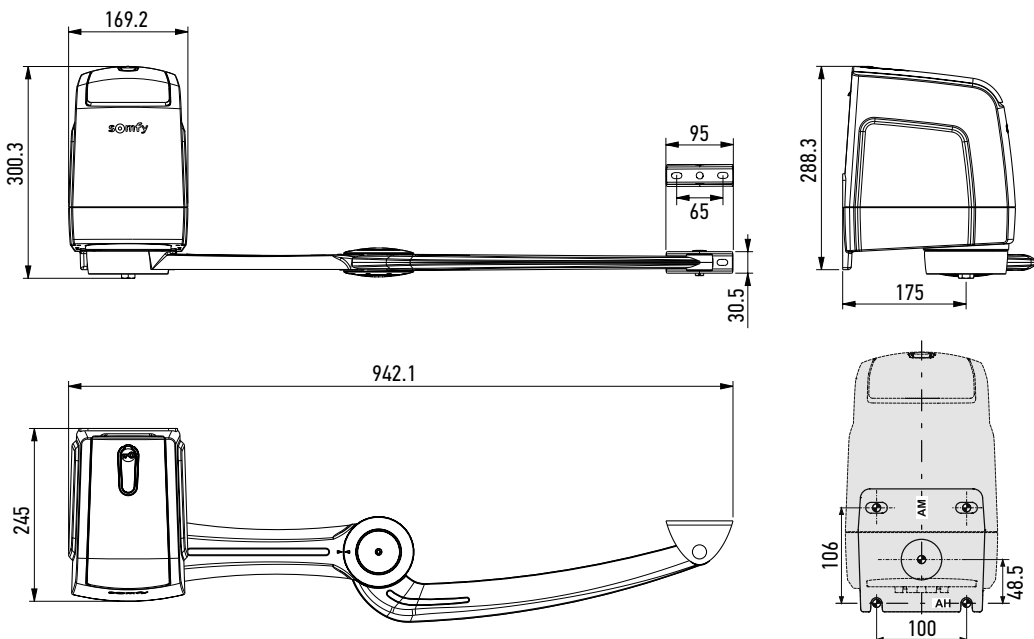

# AXOVIA 3S

- FR** Manuel d'installation - Illustrations
- DE** Installationsanleitung - Abbildungen
- EN** Installation instructions - Illustrations
- IT** Manuale d'installazione - Illustrazioni
- PL** Instrukcja montażu - Ilustracje
- CS** Návod k montáži - obrázek
- RO** Manual de instalare - Ilustrații
- RU** Руководство по установке - Иллюстрации

1

2

3

4

Fix&GO

X (mm)	α max. (°)	A (mm)
0	120	240
	110	190
	105	165
50	100	150
100	95	150
150	90	150
200	90	150
250	90	150

6

7