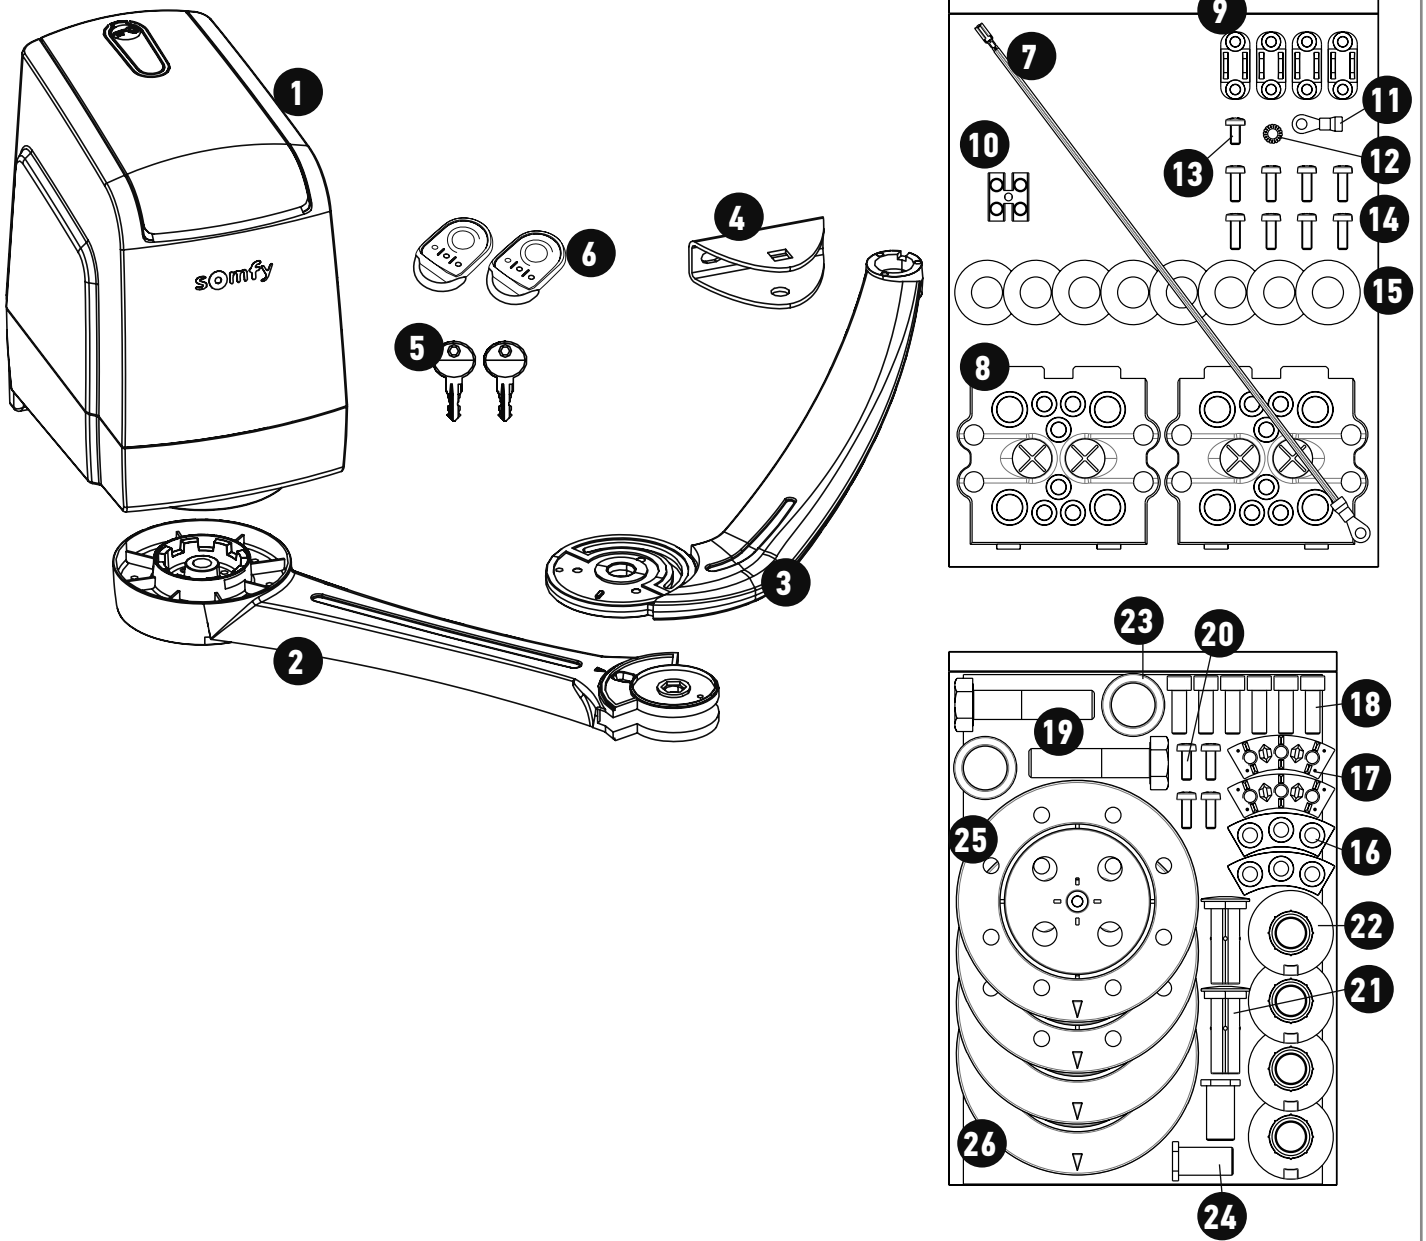

# AXOVIA 3S

- FR** Manuel d'installation - Illustrations
- DE** Installationsanleitung - Abbildungen
- EN** Installation instructions - Illustrations
- IT** Manuale d'installazione - Illustrazioni
- PL** Instrukcja montażu - Ilustracje
- CS** Návod k montáži - obrázek
- RO** Manual de instalare - Ilustrații
- RU** Руководство по установке - Иллюстрации

1

2

3

4

Fix&GO

X (mm)	α max. (°)	A (mm)
0	120	240
	110	190
	105	165
50	100	150
100	95	150
150	90	150
200	90	150
250	90	150

6

7