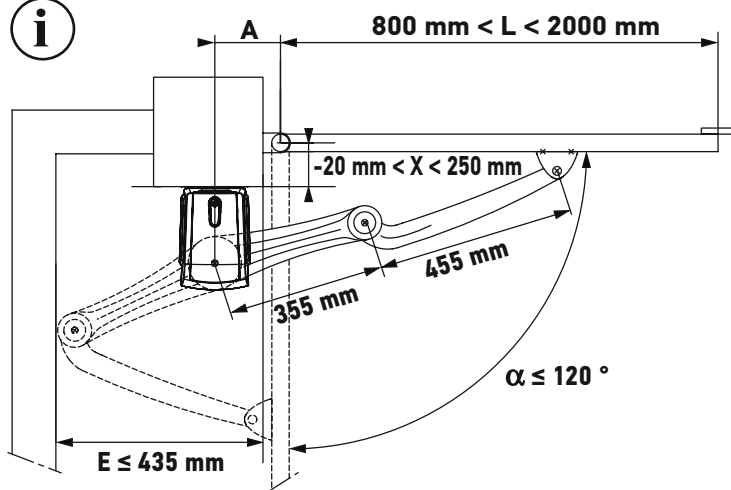

1

2

3

4

Fix&GO

X (mm)	α max. (°)	A (mm)
0	120	240
	110	190
	105	165
50	100	150
100	95	150
150	90	150
200	90	150
250	90	150

6

7